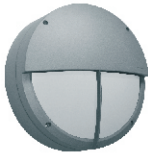

### WL-0113

Lamp: FL 38W Gr10q  
IP54 ⚡ ⚠ ⚡ ⚡

**WL-0121**  
 Lamp: FL 2x11W 2xG23  
 IP54

**WL-0122**  
 Lamp: FL 2X26W 2xG24d  
 IP54

**WL-0123**  
 Lamp: FL 38W Gr10q  
 IP54

**WL-0131**  
 Lamp: FL 2x11W 2xG23  
 IP54