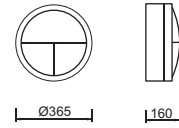

### WL-0113

Lamp: FL 38W Gr10q  
IP54 ⚡ ⚠ ⚡ ⚡

**WL-0121**  
 Lamp: FL 2x11W 2xG23  
 IP54

**WL-0122**  
 Lamp: FL 2X26W 2xG24d  
 IP54

**WL-0123**  
 Lamp: FL 38W Gr10q  
 IP54

**WL-0131**  
 Lamp: FL 2x11W 2xG23  
 IP54