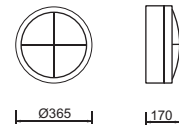

WL-0141
Lamp: FL 2x11W 2xG23
IP54