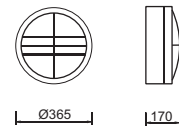

WL-0142
Lamp: FL 2X26W 2xG24d
IP54