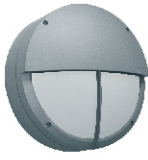

WL-0121
Lamp: FL 2x11W 2xG23
IP54