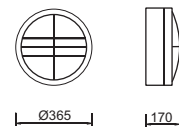

**WL-0132**  
 Lamp: FL 2X26W 2xG24d  
 IP54

**WL-0133**  
 Lamp: FL 38W Gr10q  
 IP54

**WL-0141**  
 Lamp: FL 2x11W 2xG23  
 IP54

**WL-0142**  
 Lamp: FL 2X26W 2xG24d  
 IP54

**WL-0143**  
 Lamp: FL 38W Gr10q  
 IP54