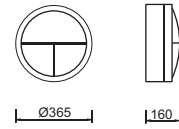

### WL-0113

Lamp: FL 38W Gr10q  
IP54 ⚡ ⚠ ⚡ ⚡

**WL-0121**  
 Lamp: FL 2x11W 2xG23  
 IP54

**WL-0122**  
 Lamp: FL 2X26W 2xG24d  
 IP54

**WL-0123**  
 Lamp: FL 38W Gr10q  
 IP54

**WL-0131**  
 Lamp: FL 2x11W 2xG23  
 IP54