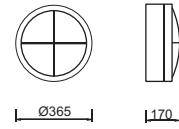

### WL-0113

Lamp: FL 38W Gr10q  
IP54 ⚡ ⚠ ⚡ ⚡

**WL-0121**  
 Lamp: FL 2x11W 2xG23  
 IP54

**WL-0122**  
 Lamp: FL 2X26W 2xG24d  
 IP54

**WL-0123**  
 Lamp: FL 38W Gr10q  
 IP54

**WL-0131**  
 Lamp: FL 2x11W 2xG23  
 IP54