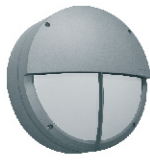

WL-0221
Lamp: FL 2x9W 2xG23
IP54