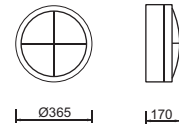

WL-0133
Lamp: FL 38W Gr10q
IP54