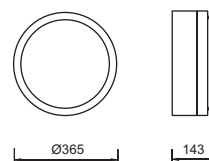

WL-0113

Lamp: FL 38W Gr10q
IP54 ⚡ ⚠ ⚡ ⚡