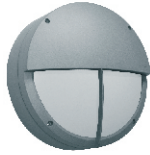

WL-0222
Lamp: FL 926W 9G24d
IP54