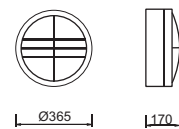

**WL-0132**  
 Lamp: FL 2X26W 2xG24d  
 IP54

**WL-0133**  
 Lamp: FL 38W Gr10q  
 IP54

**WL-0141**  
 Lamp: FL 2x11W 2xG23  
 IP54

**WL-0142**  
 Lamp: FL 2X26W 2xG24d  
 IP54

**WL-0143**  
 Lamp: FL 38W Gr10q  
 IP54