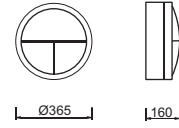

### WL-0113

Lamp: FL 38W Gr10q  
IP54 ⚡ ⚠ ⚡ ⚡

**WL-0121**  
 Lamp: FL 2x11W 2xG23  
 IP54

**WL-0122**  
 Lamp: FL 2X26W 2xG24d  
 IP54

**WL-0123**  
 Lamp: FL 38W Gr10q  
 IP54

**WL-0131**  
 Lamp: FL 2x11W 2xG23  
 IP54