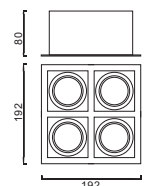

DL-0641

Lamp: HL 4x35W/50W
Gu5.3

IP 20