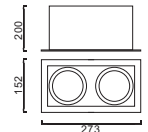

DL-0821

Lamp: MH 35W/50W
G8.5

IP 20