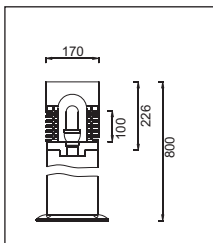

BL-1332

Lamp: FL 7W~20W E27
Reflector: Blinds Width
IP65

BL-1311